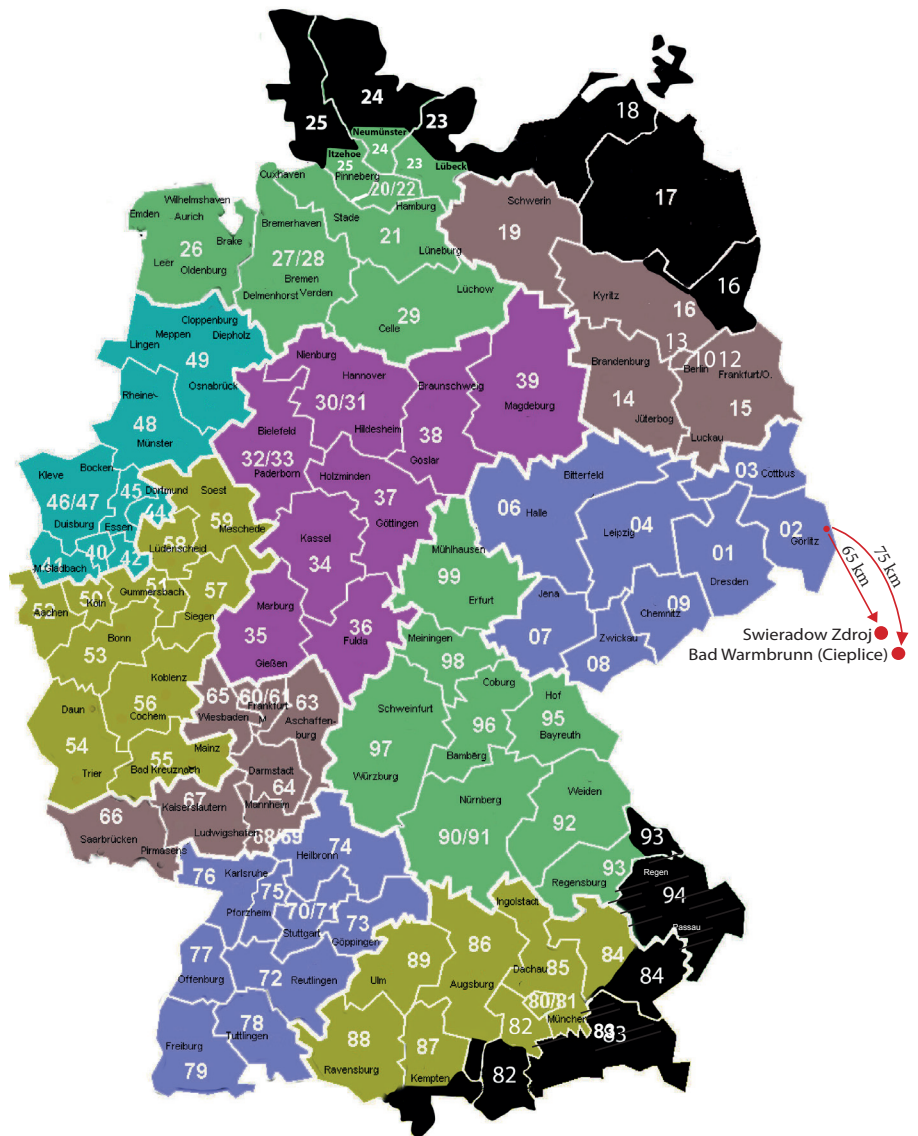

PLZ: 86...

86971, 86977, 86975, 86983, 86989

PLZ: 87...

87447, 87448, 87459, 87466, 87484, 87488, 87494, 87497, 87509, 87527, 87534, 87538, 87538, 87541, 87544, 87545, 87547, 87549, 87561, 87567, 87616, 87629, 87642, 87645, 87657, 87659, 87663, 87669, 87672, 87673, 87675

PLZ: 16...

16230, 16247, 16248, 16278, 16303, 16307, 16798

PLZ: 93...

93413, 93437, 93444, 93449, 93453, 93455, 93458, 93462, 93466, 93468, 93470, 93471, 93473, 93477, 93480, 93485, 93494, 93495, 93499

PLZ: 94...

94032 - 036, 94051, 94060, 94065, 94072, 94078, 94081, 94089, 94094, 94099, 94104, 94107, 94110, 94116, 94118, 94121, 94127, 94130, 94133, 94136, 94139, 94142, 94143, 94145, 94146, 94148, 94149, 94151, 94152, 94157, 94158, 94161, 94163, 94165, 94166, 94177, 94209, 94225, 94227, 94234, 94239, 94244, 94249, 94250, 94252, 94253, 94256, 94258, 94259, 94261, 94262, 94264, 94265, 94269, 94267, 94327, 94333, 94342, 94347, 94353, 94354, 94357, 94360, 94362, 94363, 94366, 94375, 94378, 94405, 94419, 94424, 94428, 94431, 94436, 94437, 94439, 94447, 94469, 94481, 94486, 94491, 94496, 94501, 94505, 94508, 94513, 94518, 94526, 94527, 94529, 94530, 94533, 94535, 94536, 94538, 94539, 94541, 94542, 94544, 94545, 94547, 94550, 94551, 94552, 94553, 94556, 94557, 94559, 94562, 94568, 94574, 94577, 94579

PLZ (schwarze Fläche) - keine Haustürabholung

(Gruppentransfer auf Anfrage möglich. Fragen Sie uns danach.)

An folgenden Tagen findet kein Transfer statt:

01.01 - 02.01.2024 ; 30.03 - 02.04.2024 ; 23.12. - 25.12.2024; 30.12. - 03.01.2025